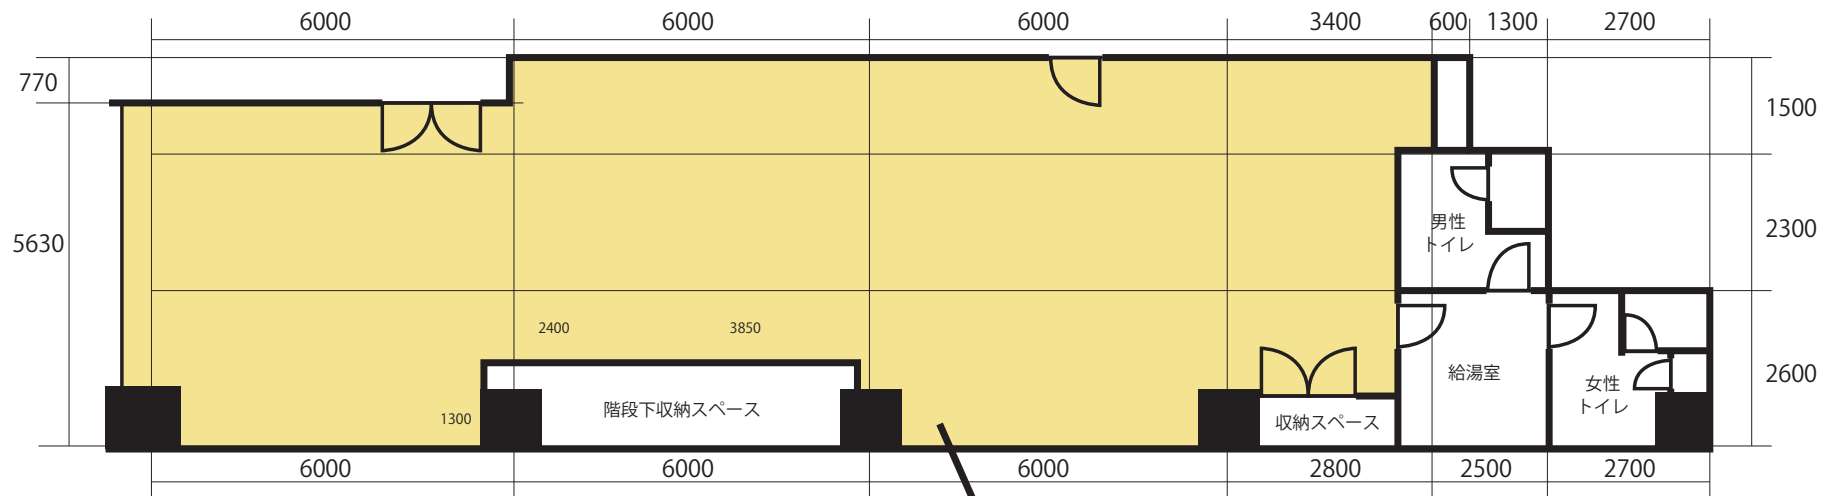

高麗橋 BLACK BOX 寸法概略図

南側へ高麗橋筋側▽

北側へ浮世小路側▽

— レンタル&ギャラリースペース部(黄色部分)